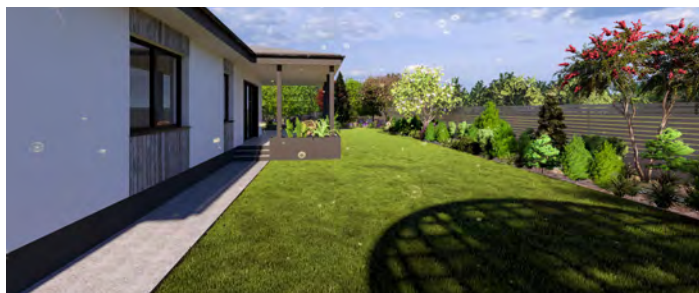

02. Grădină privată și design construcție

Țegheș, Ilfov
2024