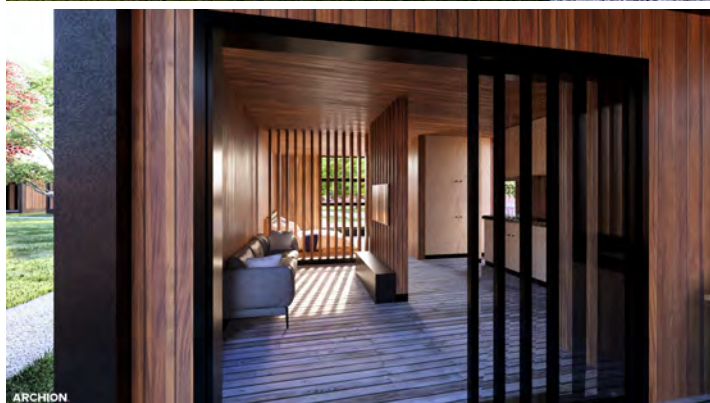

03. Ansamblu turistic

Lăunele de sus
2024