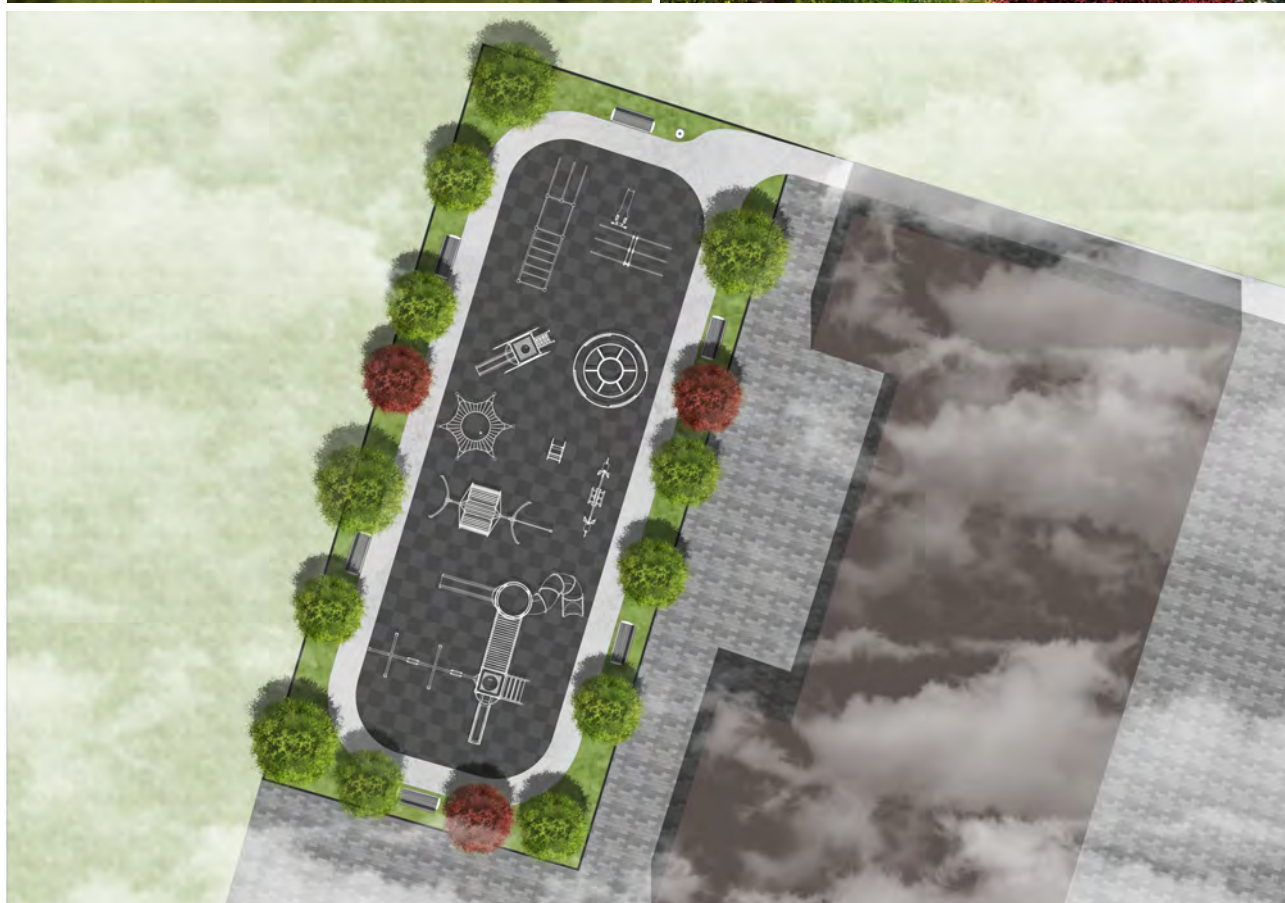

07. Loc de joacă pentru copii

2024